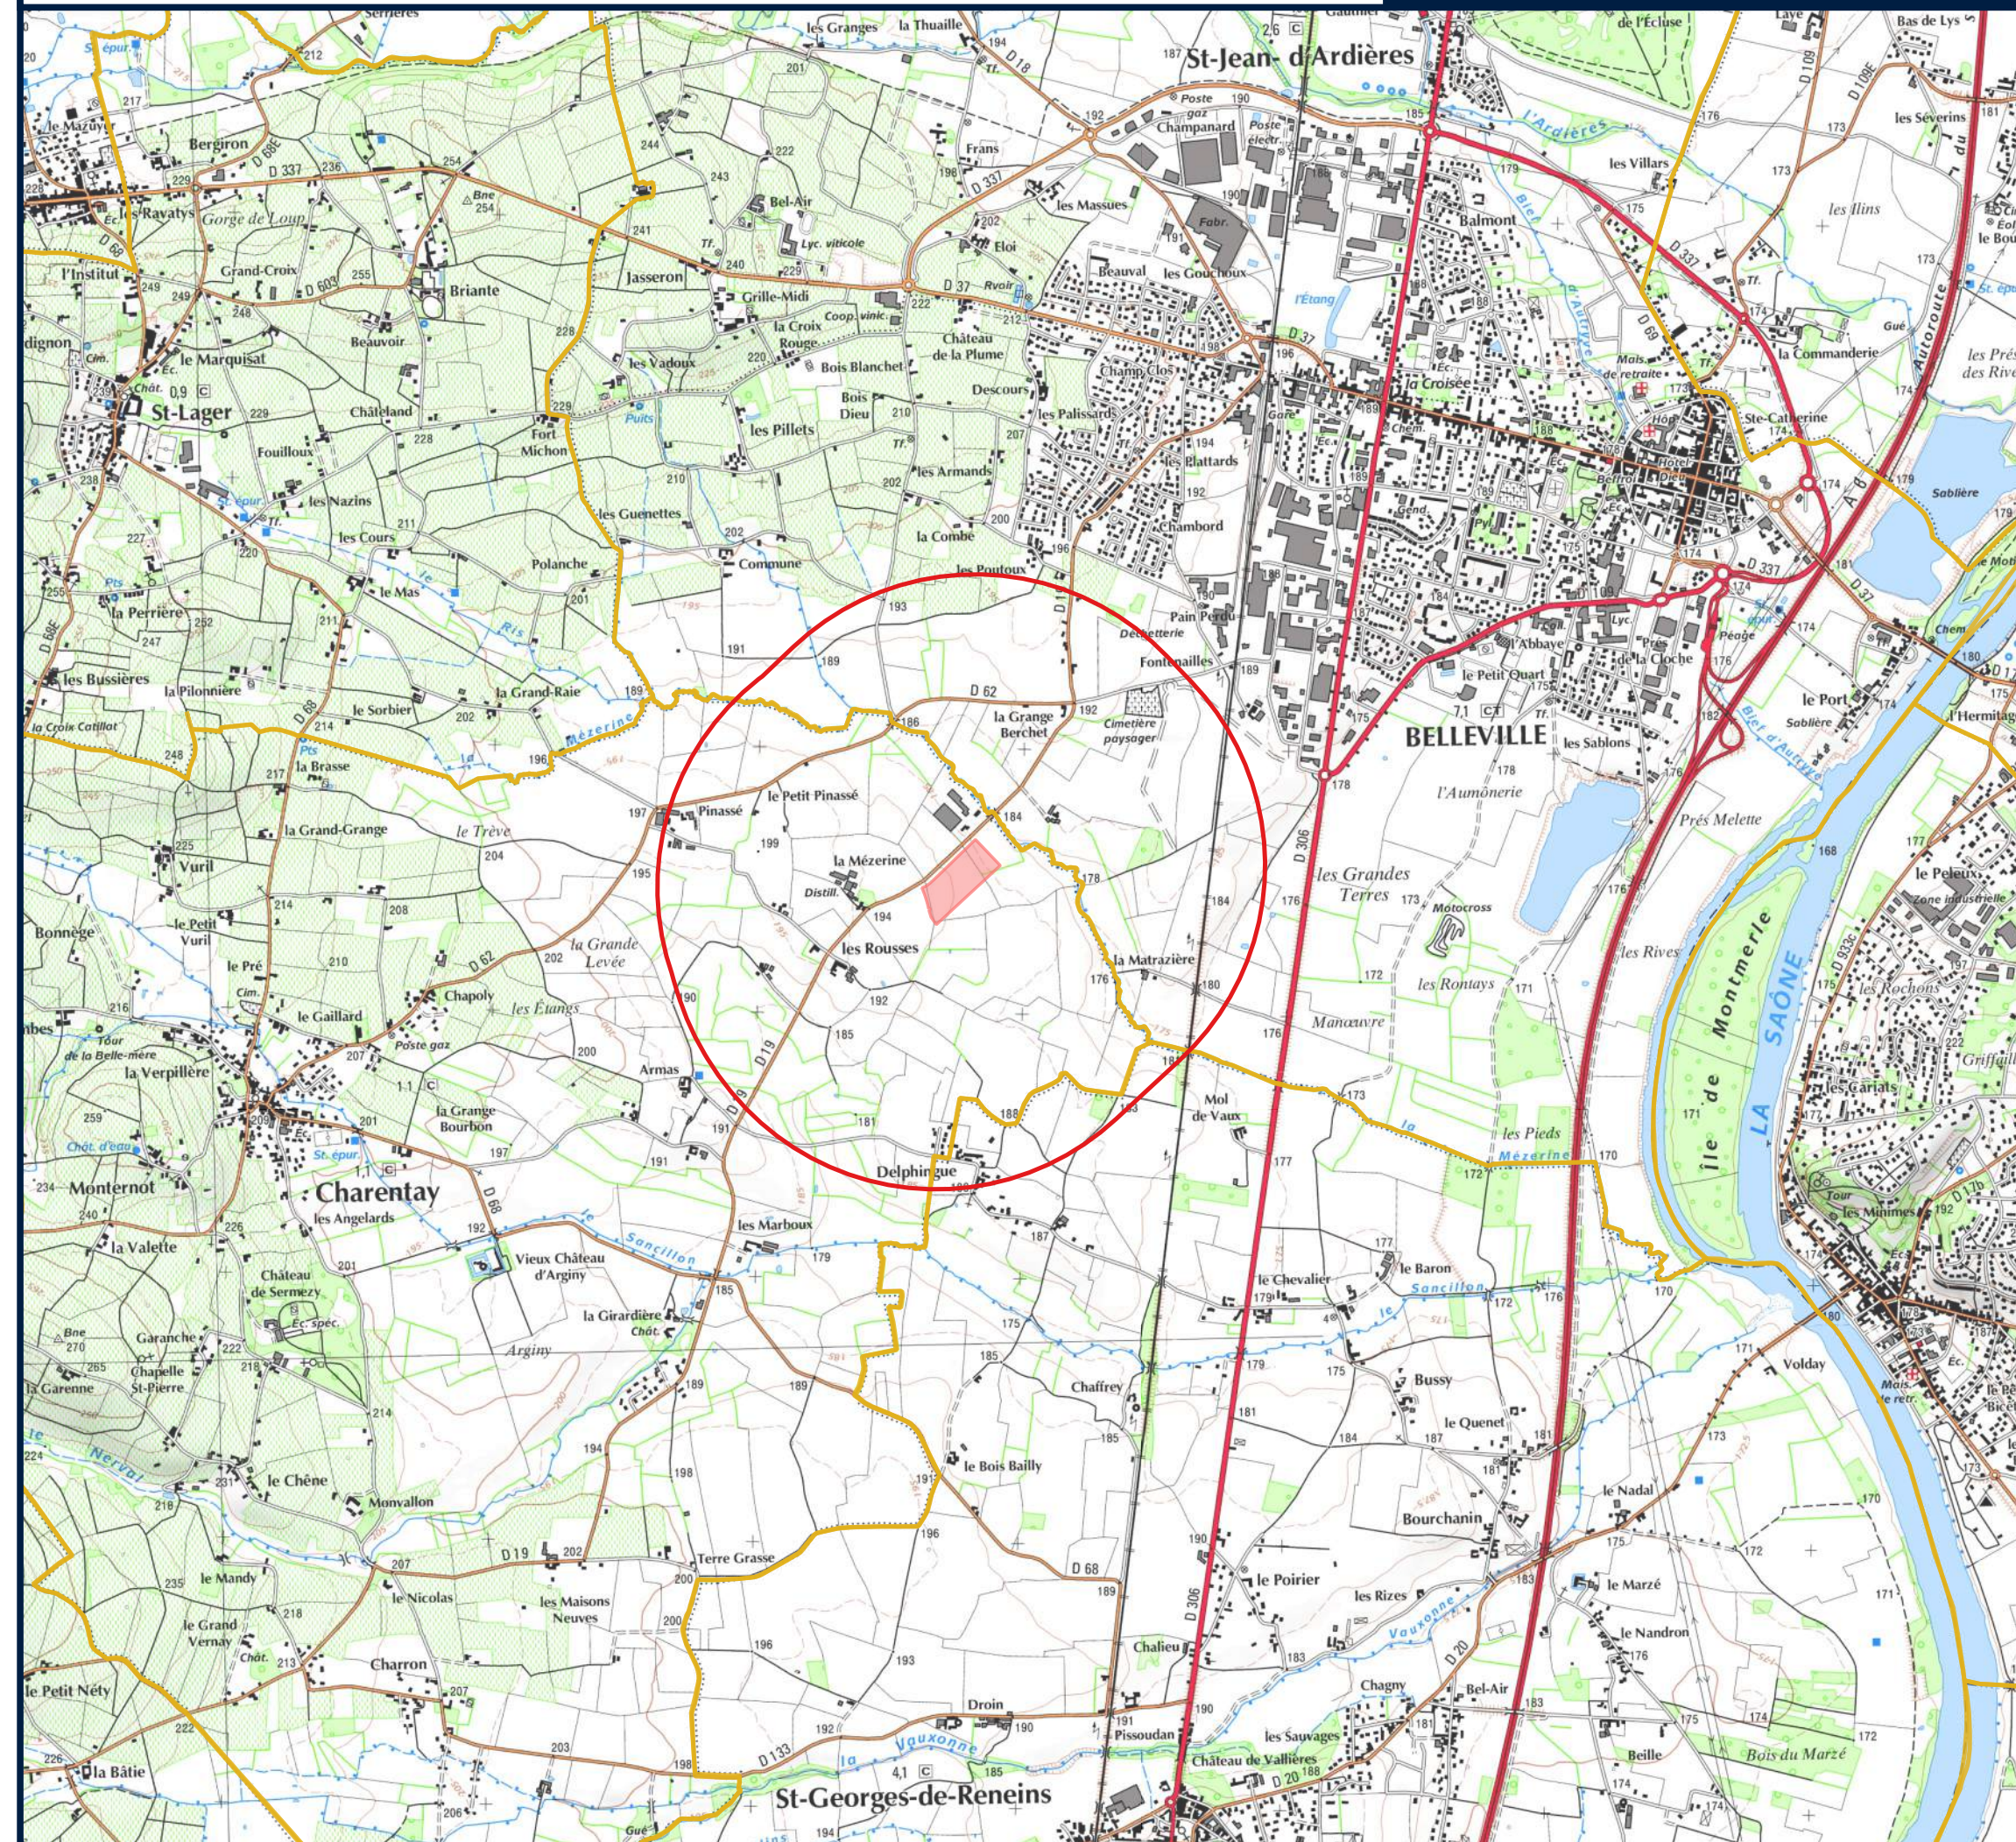

Annexe 1-1 :  
Carte au 1/25 000<sup>e</sup>

**Légende**

- Site principal
- Rayon de 1 km autour des sites
- Communes

1:25 000

Scan 25®  
Réalisation : Studéis 2023

**Légende**

-  Rayon de 1 km autour des sites
-  Sites annexes
-  Communes

1:25 000

Scan 25®

Réalisation : Studéis 2023

**Légende**

-  Rayon de 1 km autour des sites
-  Sites annexes
-  Communes

1:25 000

Scan 25®

Réalisation : Studéis 2023