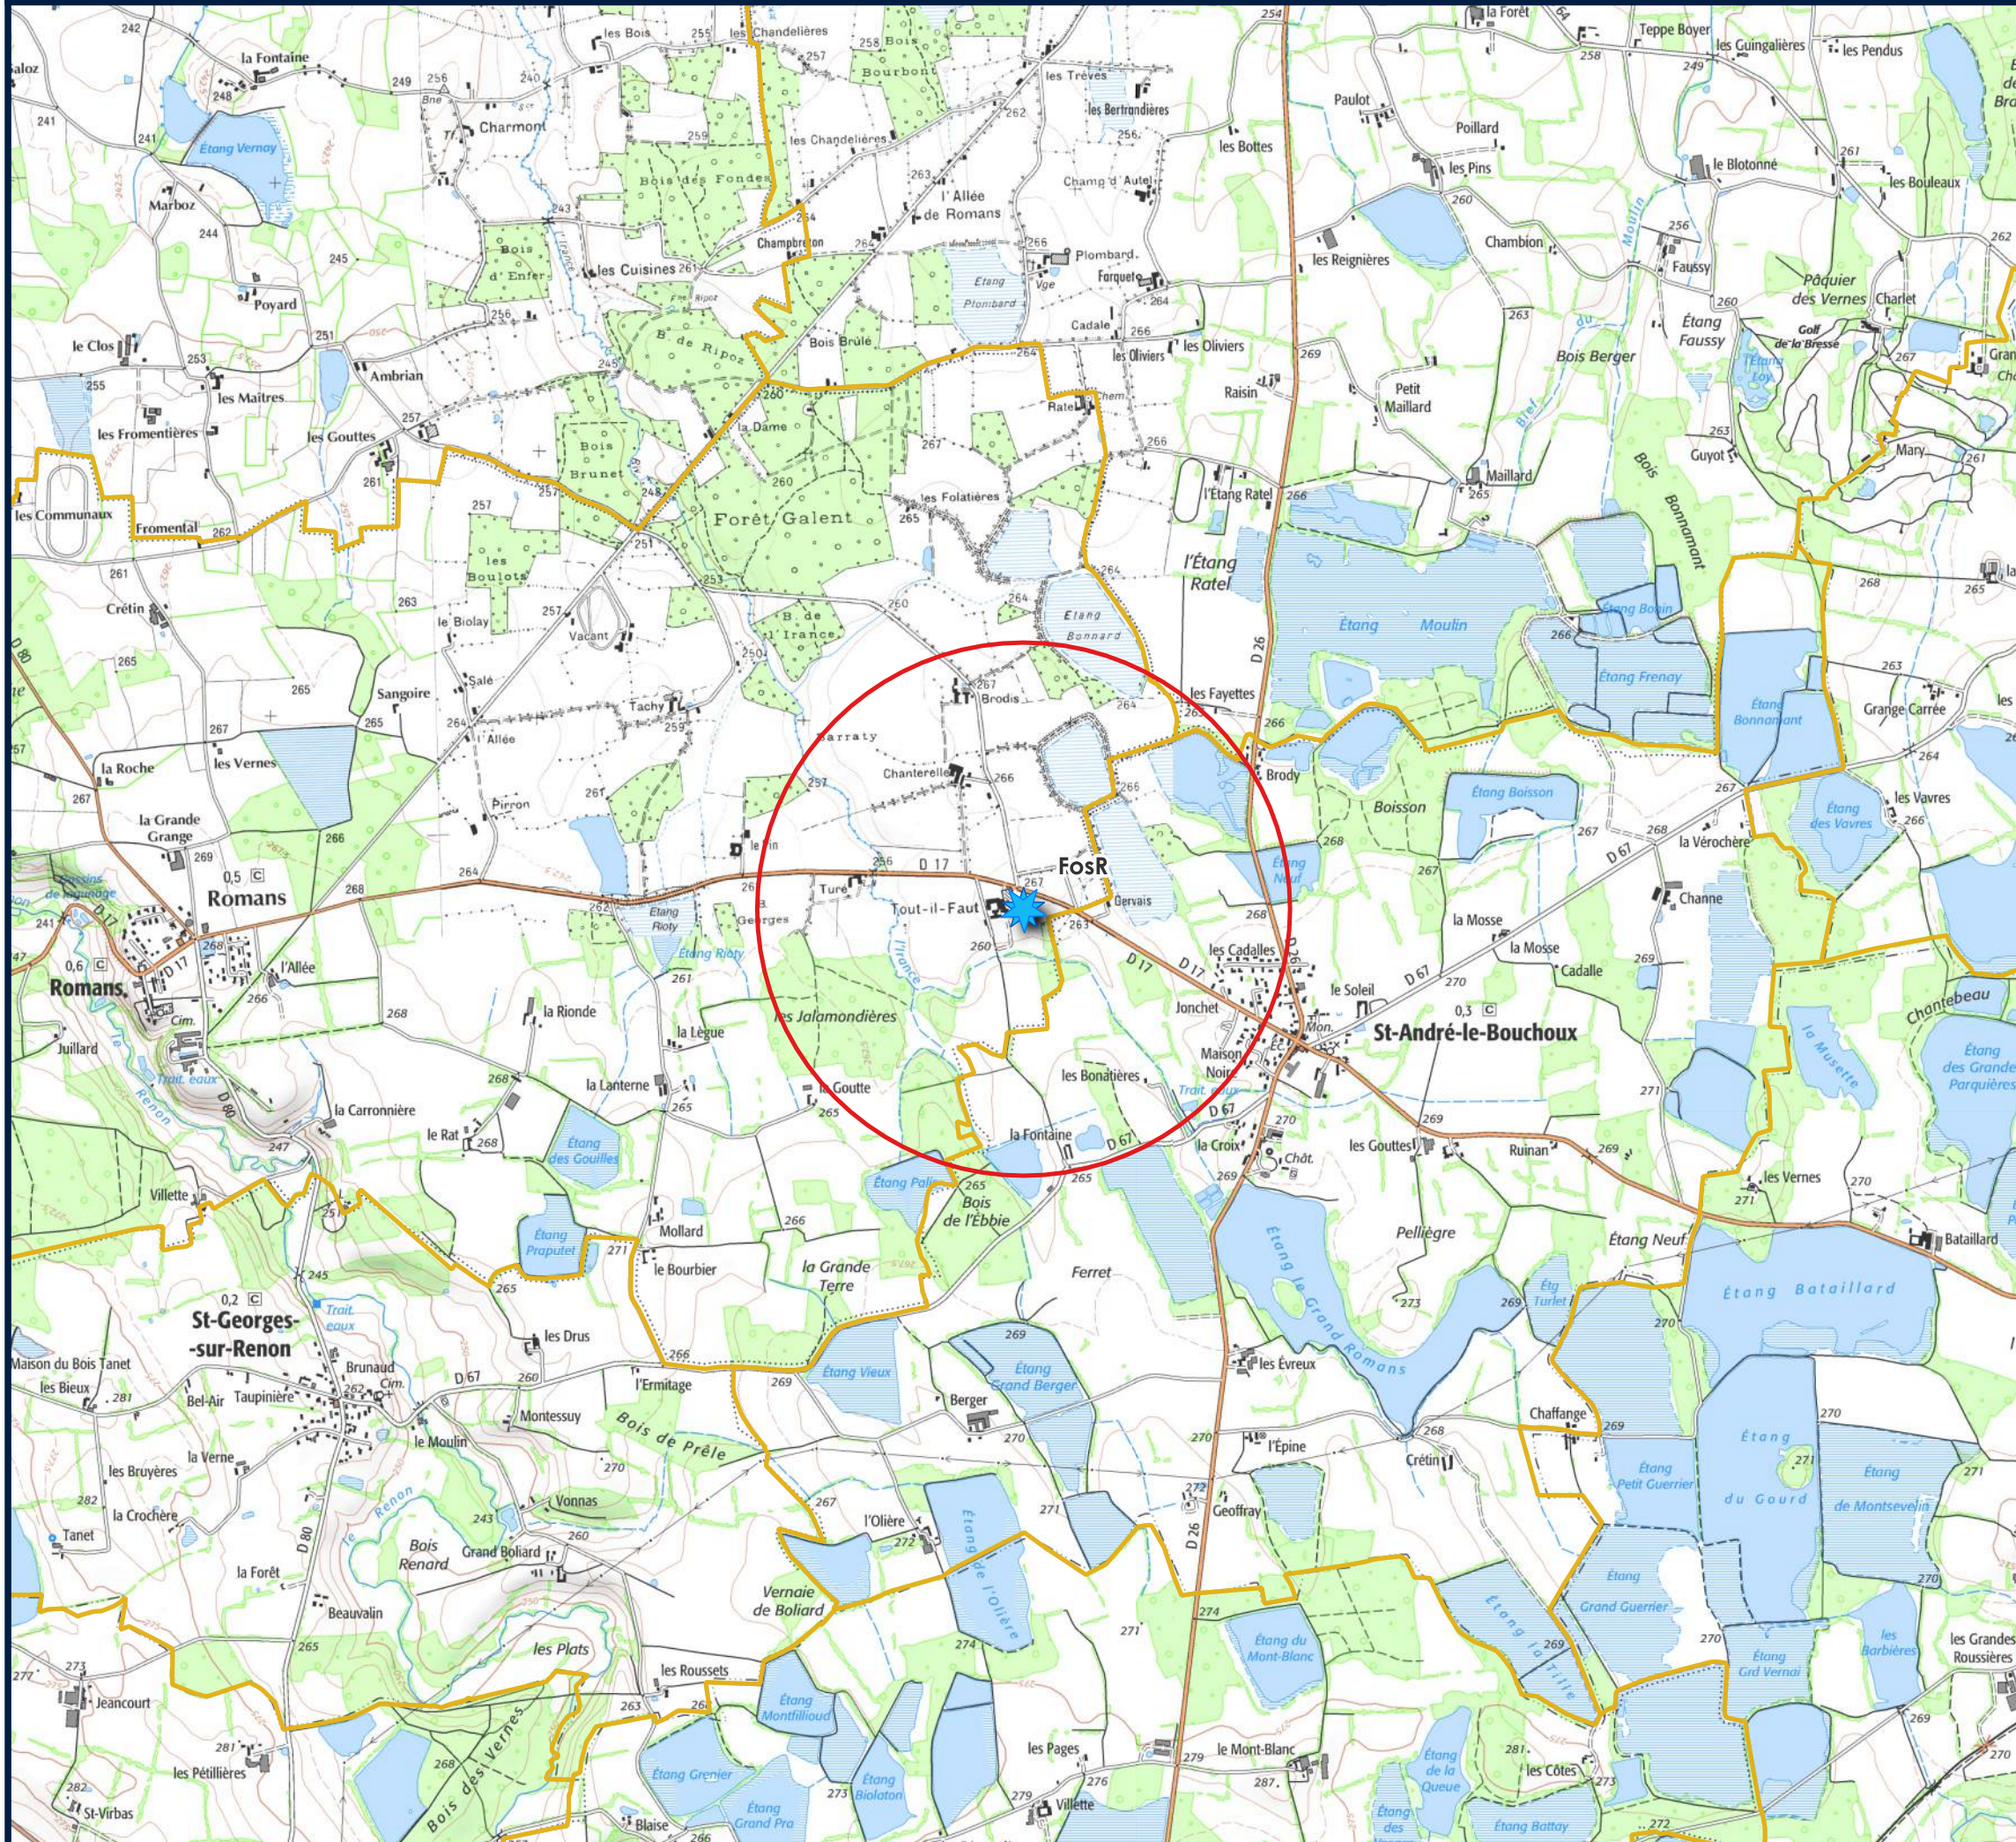

Annexe 1-1 :  
Carte au 1/25 000<sup>e</sup>

**Légende**

- Site principal
- Rayon de 1 km autour des sites
- Communes

1:25 000

Scan 25®  
Réalisation : Studéis 2023

**Légende**

-  Rayon de 1 km autour des sites
-  Sites annexes
-  Communes

1:25 000

Scan 25®

Réalisation : Studéis 2023

**Légende**

-  Rayon de 1 km autour des sites
-  Sites annexes
-  Communes

1:25 000

Scan 25®

Réalisation : Studéis 2023