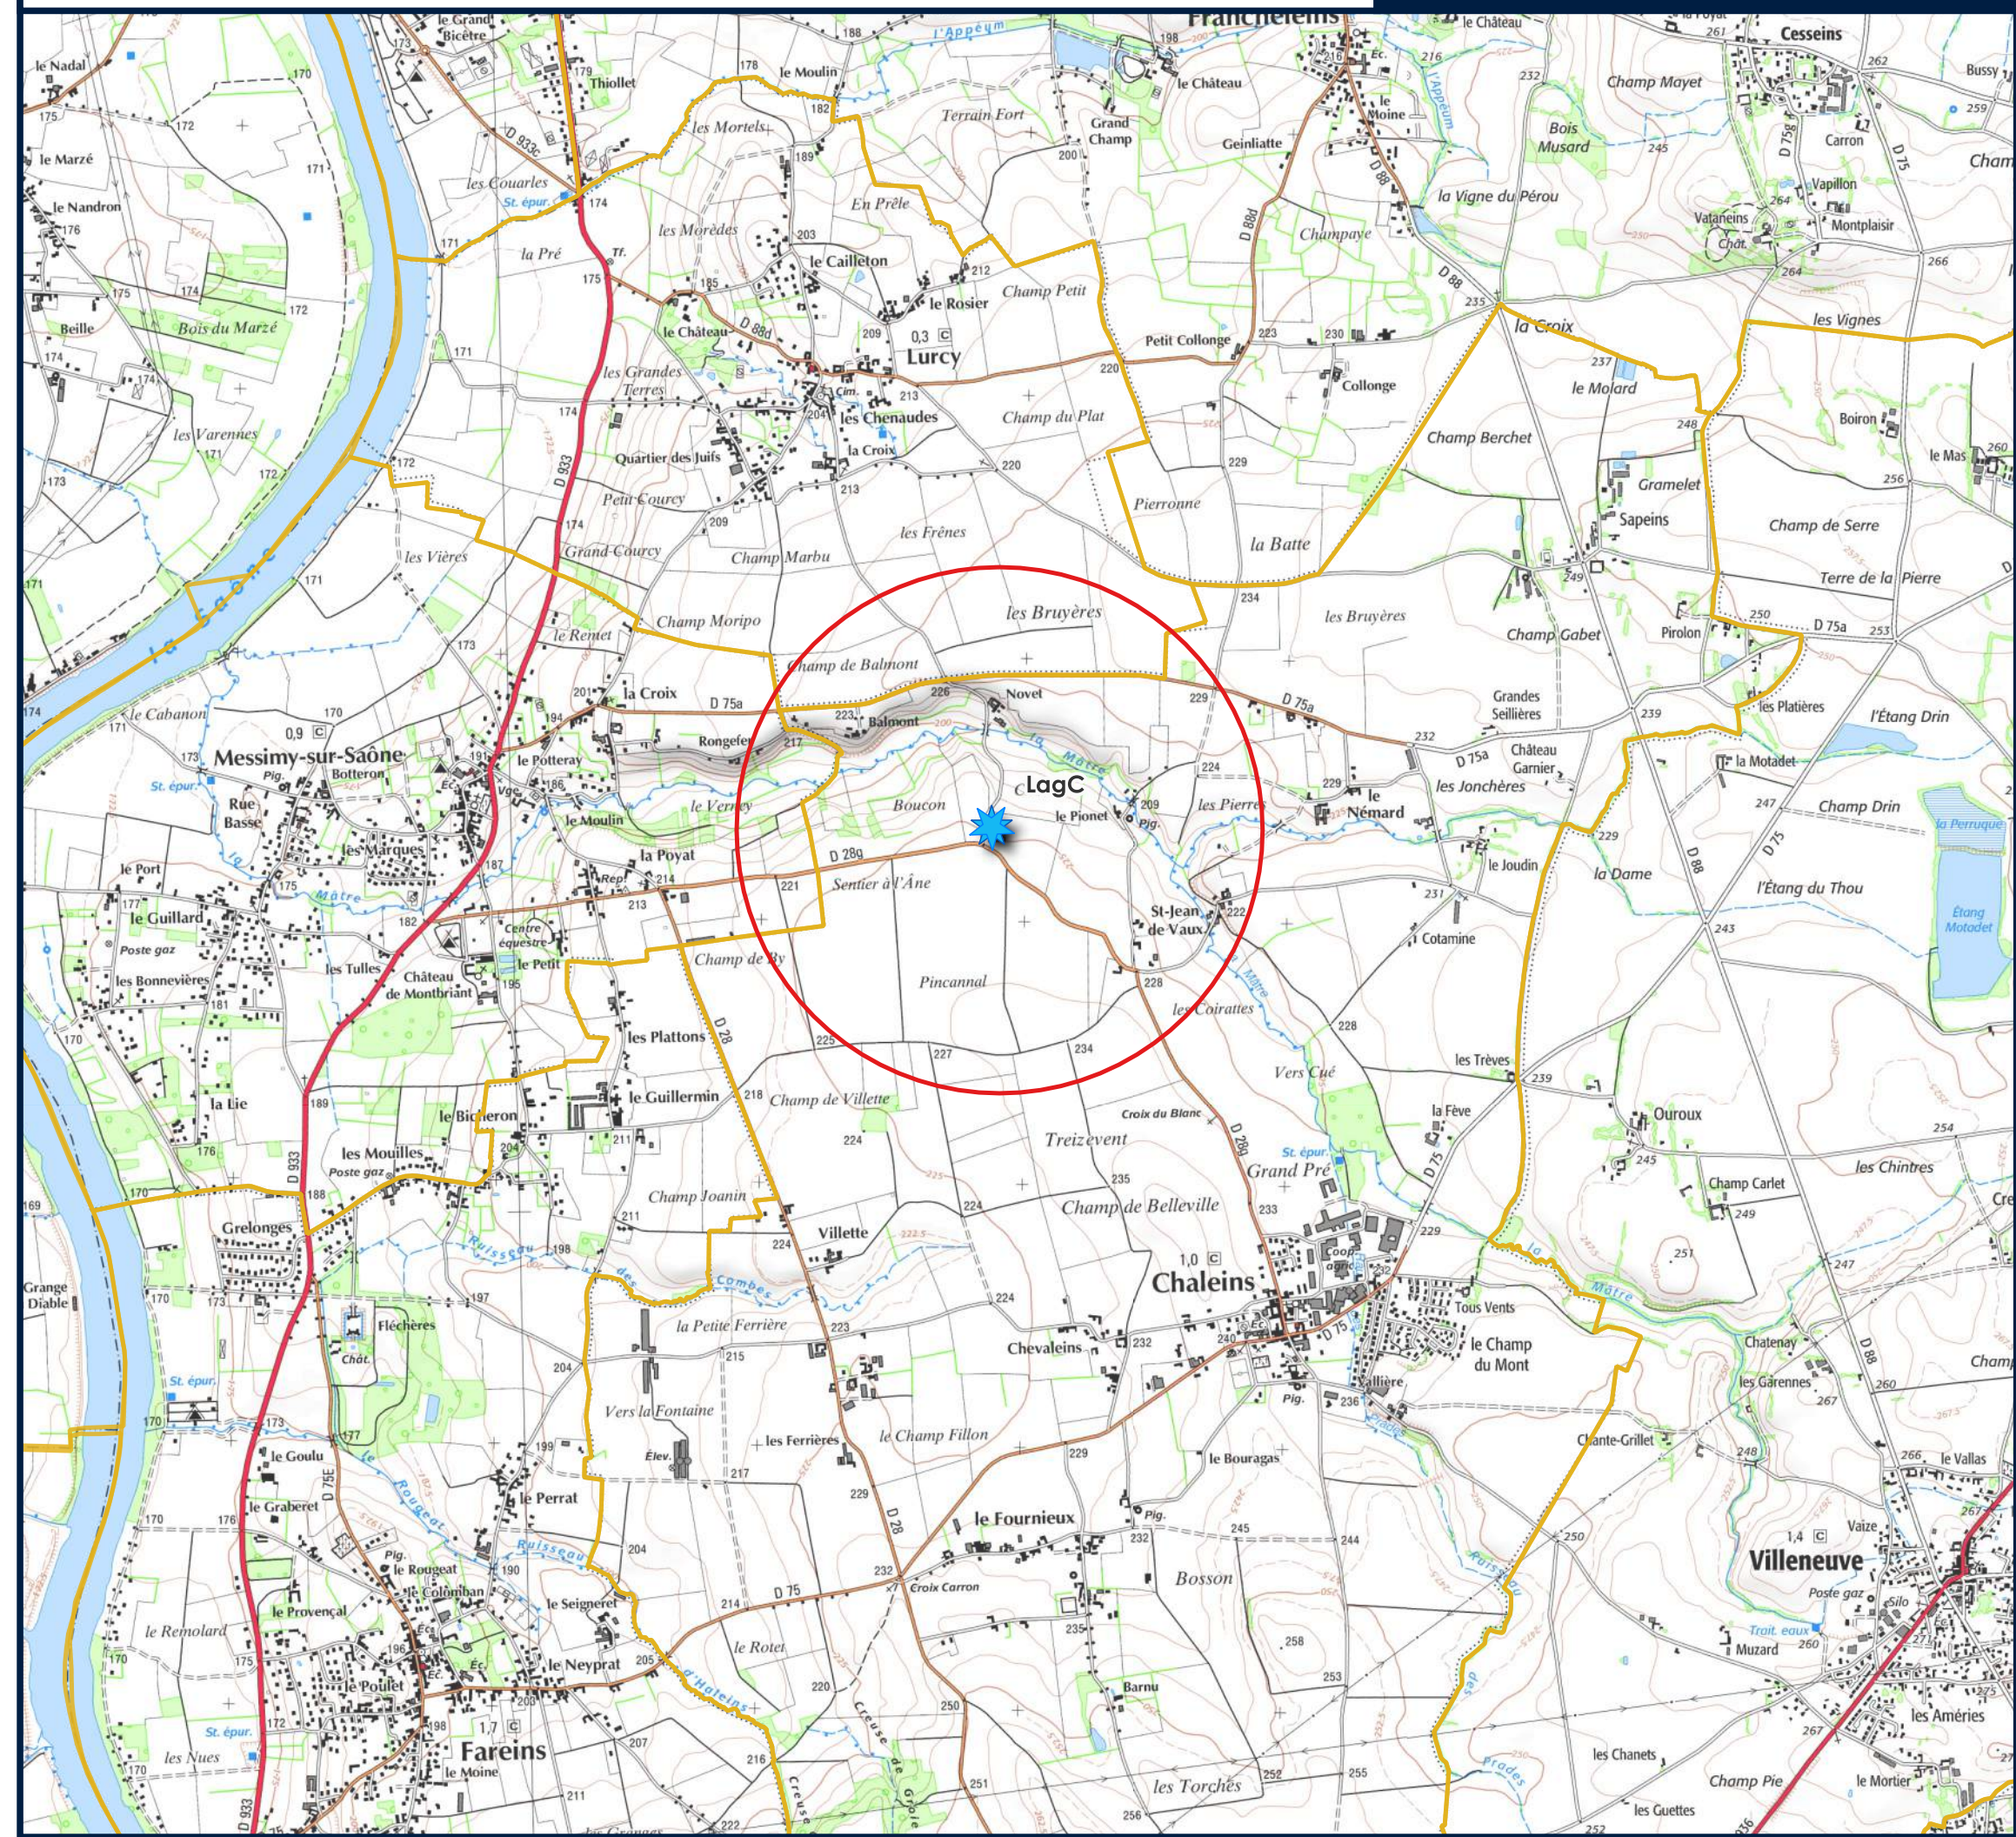

Annexe 1-1 :  
Carte au 1/25 000<sup>e</sup>

**Légende**

- Site principal
- Rayon de 1 km autour des sites
- Communes

1:25 000

Scan 25®  
Réalisation : Studéis 2023

**Légende**

-  Rayon de 1 km autour des sites
-  Sites annexes
-  Communes

1:25 000

Scan 25®

Réalisation : Studéis 2023

**Légende**

-  Rayon de 1 km autour des sites
-  Sites annexes
-  Communes

1:25 000

Scan 25®

Réalisation : Studéis 2023